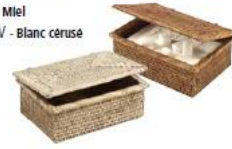

### GARDEN

0262 - Miel  
0262W - Blanc cèrusé

Seau à glaçons et pince  
Ø 17,5 x 20,5 cm

### TOINON

0621 - Miel  
0621W - Blanc cèrusé

Boîte ronde PM  
Ø 14 x 13 cm

### DOUCEURS

0268 - Miel  
0268W - Blanc cèrusé

Boîte rectangulaire  
21 x 14 x 7 cm