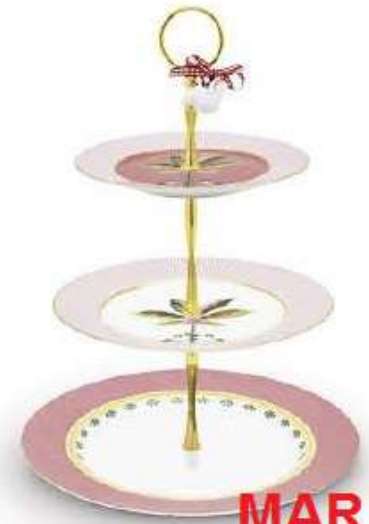

NEW

**MAR 10**

51.005.054 Tea Pot Small  
La Majorelle Pink - 750 ml - 1/8

**MAR 11**

51.005.053 Tea Pot Large  
La Majorelle Pink - 1.6 ltr - 1/6

**MAR 9**

51.013.019 Tea Tip  
La Majorelle Pink - 6/48

NEW

**MAR 5**

51.003.148 Bowl  
La Majorelle Pink - Ø 9.5 cm - 6/48

**MAR 4**

51.003.140 Bowl  
La Majorelle Pink - Ø 12 cm - 6/36

NEW

**MAR 3**

51.001.225 Plate  
La Majorelle Pink - Ø 17 cm - 6/48

**MAR 2**

51.001.226 Plate  
La Majorelle Pink - Ø 21 cm - 6/36

**MAR 1**

51.001.230 Plate  
La Majorelle Pink - Ø 26.5 cm - 6/24

51.018.095 Cake Tray  
La Majorelle Pink - Ø 30.5 cm - 1/4

**MAR 22**

51.018.093 Cake Tray  
La Majorelle Pink - 33.3x15.5 cm - 6/24

**MAR 23**

51.018.097 Cake Stand 3/Layers  
La Majorelle Pink - Ø 17-21-26.5 cm - 1/6  
Gift Box

**MAR 24**

51.002.217 Mug Small  
La Majorelle Pink - 145 ml - 6/48

**MAR 19**

51.002.215 Mug Large  
La Majorelle Pink - 350 ml - 6/36